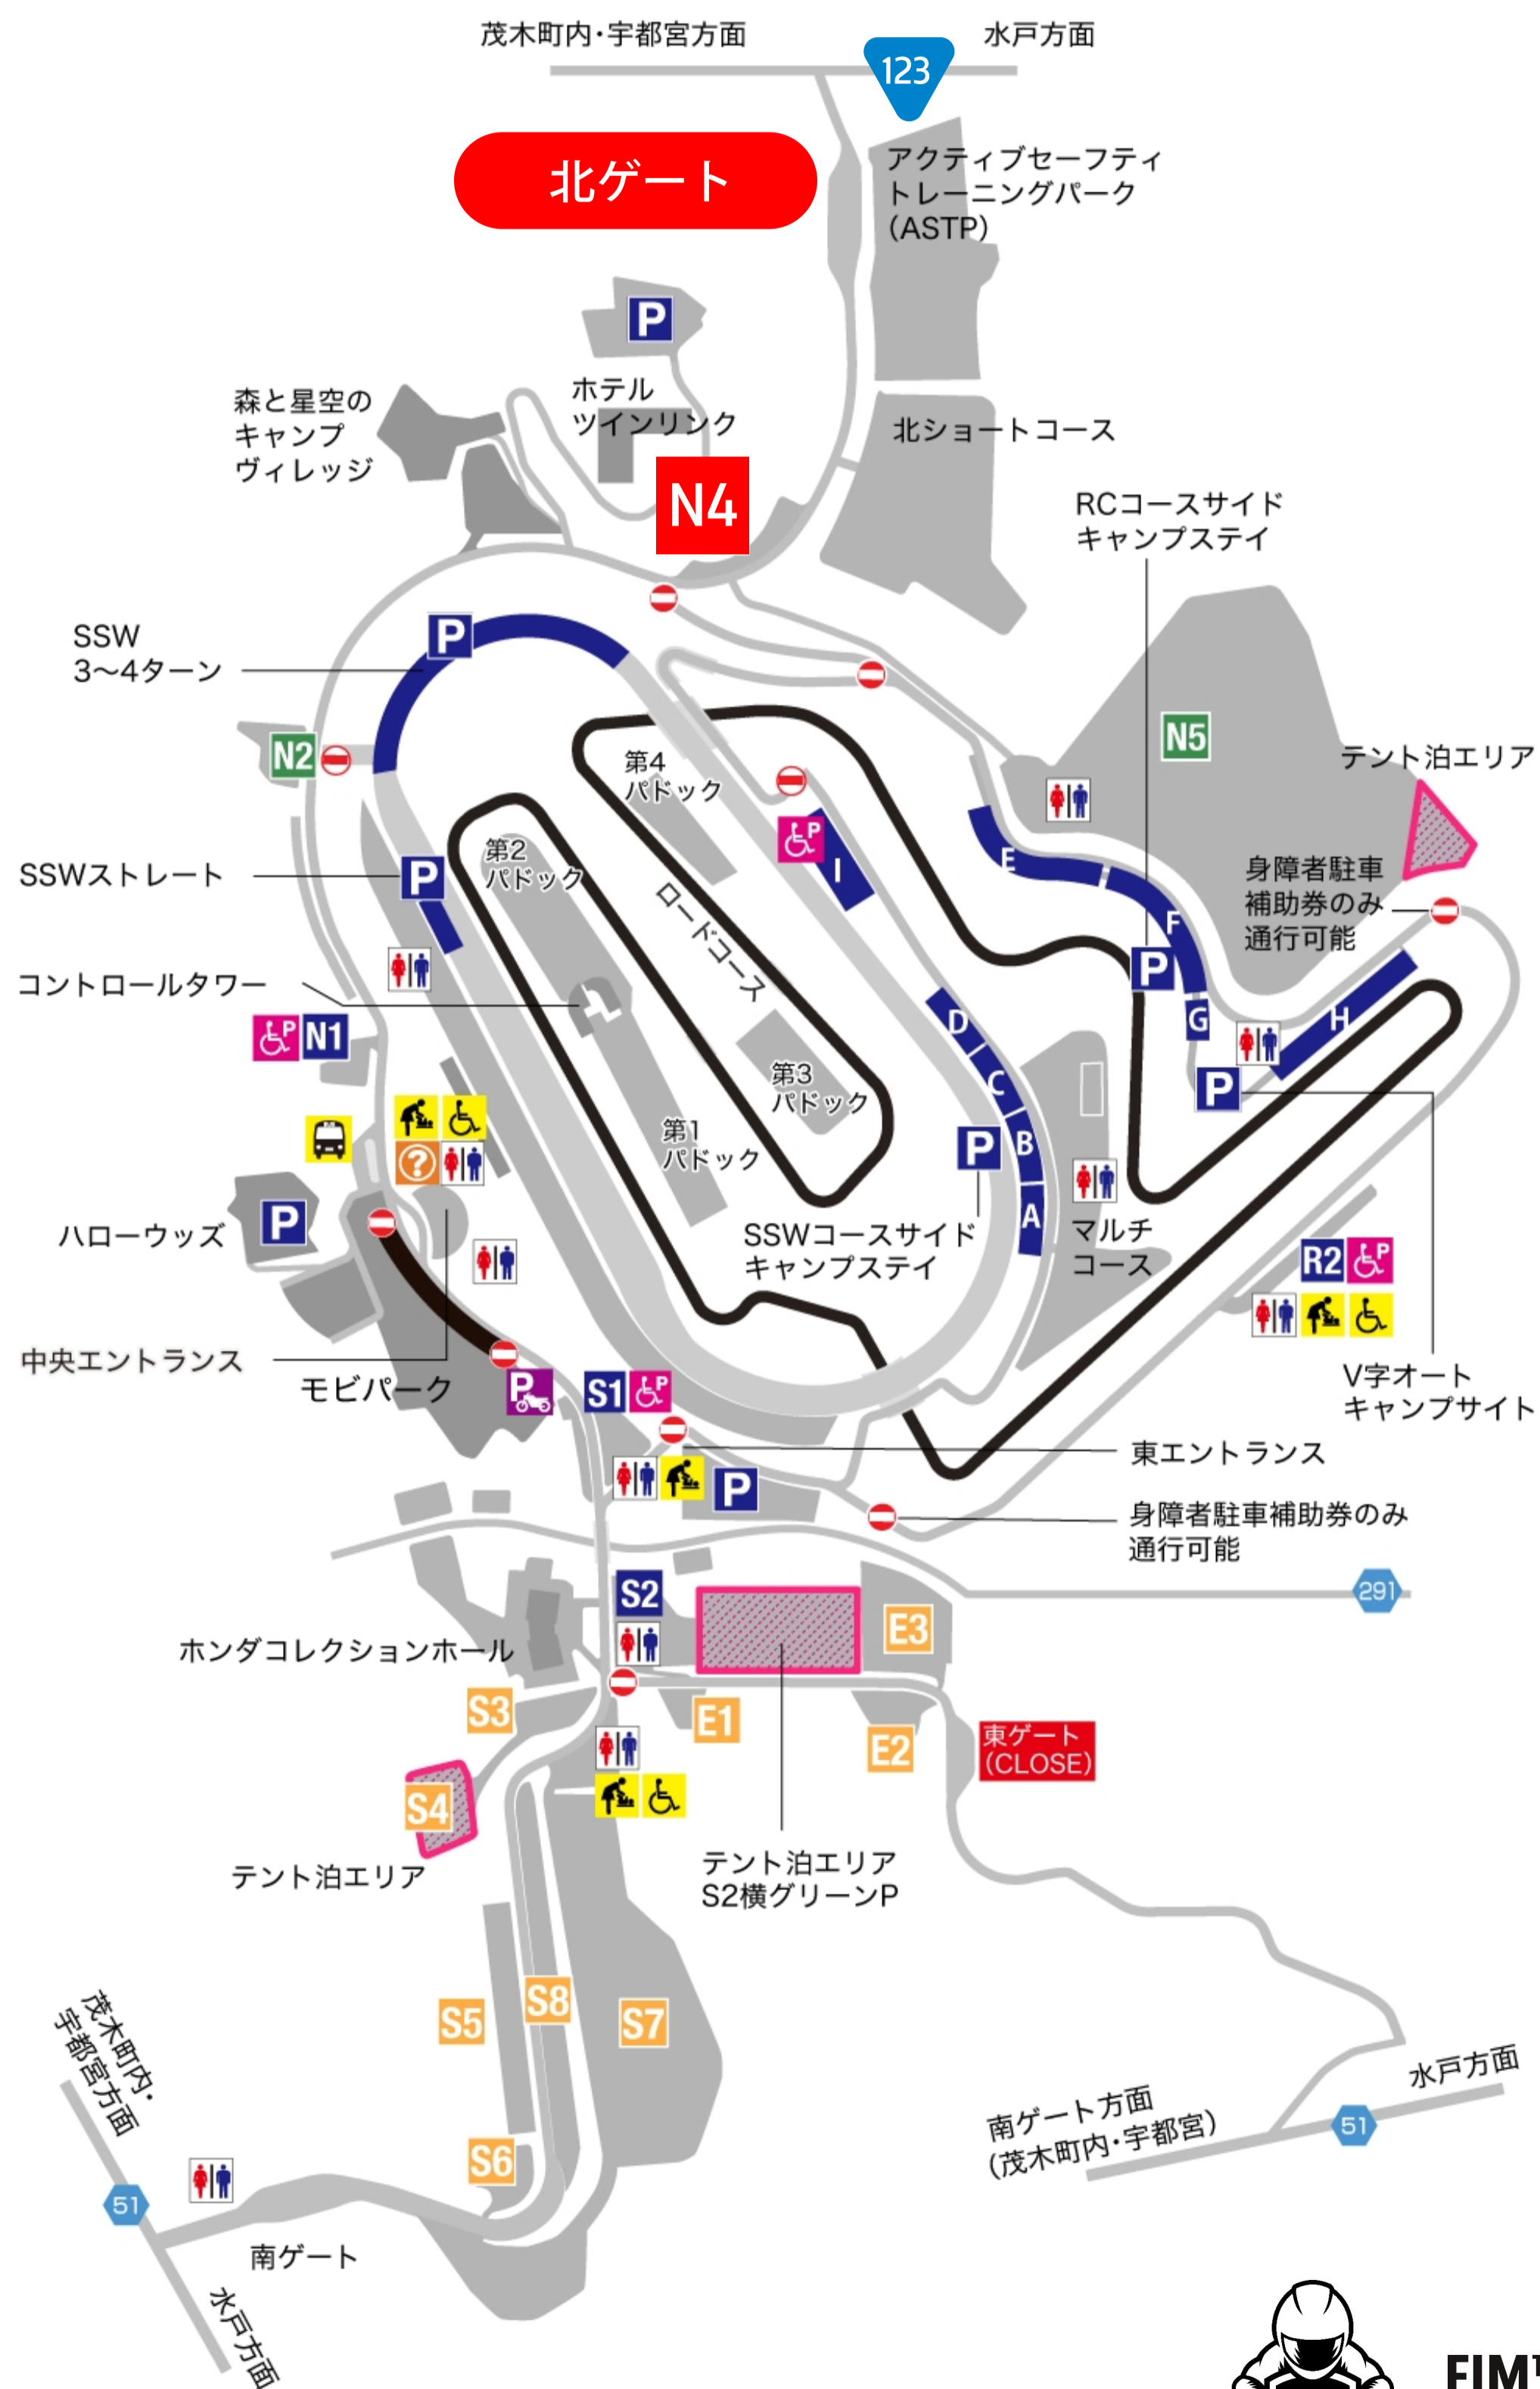

駐車場案内

FIM™ MiniGP
JAPAN SERIES